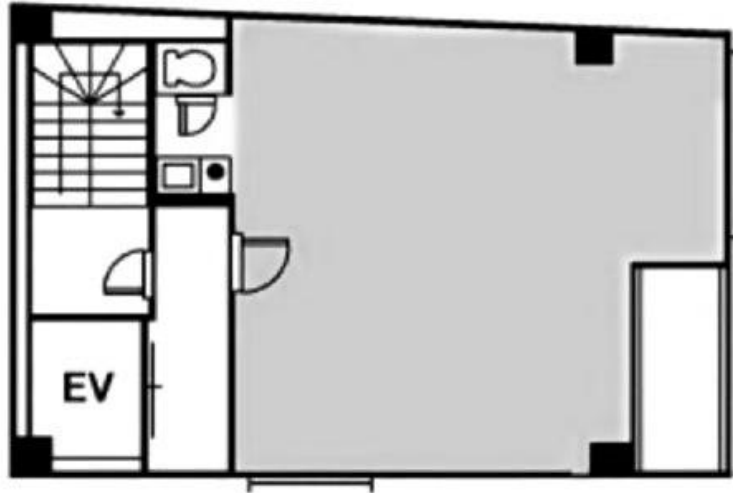

寿司善サウスビル

賃料

成約済み

大阪メトロ御堂筋線 徒歩5分  
なんば

所在	大阪府大阪市浪速区難波中3-7-2	
名称	寿司善サウスビル	
部屋番号	地上7階建 3F	
建物	専有面積	18坪 (59.50㎡)
	構造	S (鉄骨造)
	築年月	1990年7月
契約条件	賃料	成約済み
	共益費	成約済み
	賃料合計	成約済み
	諸費用	成約済み
	保証金/敷金	成約済み
	礼金	成約済み
	解約引き	成約済み
入居可能日	相談	
駐車場	成約済み	
設備	24時間使用可/光ファイバー/ワンフロア貸	
備考	・府立体育会館並びの好立地	